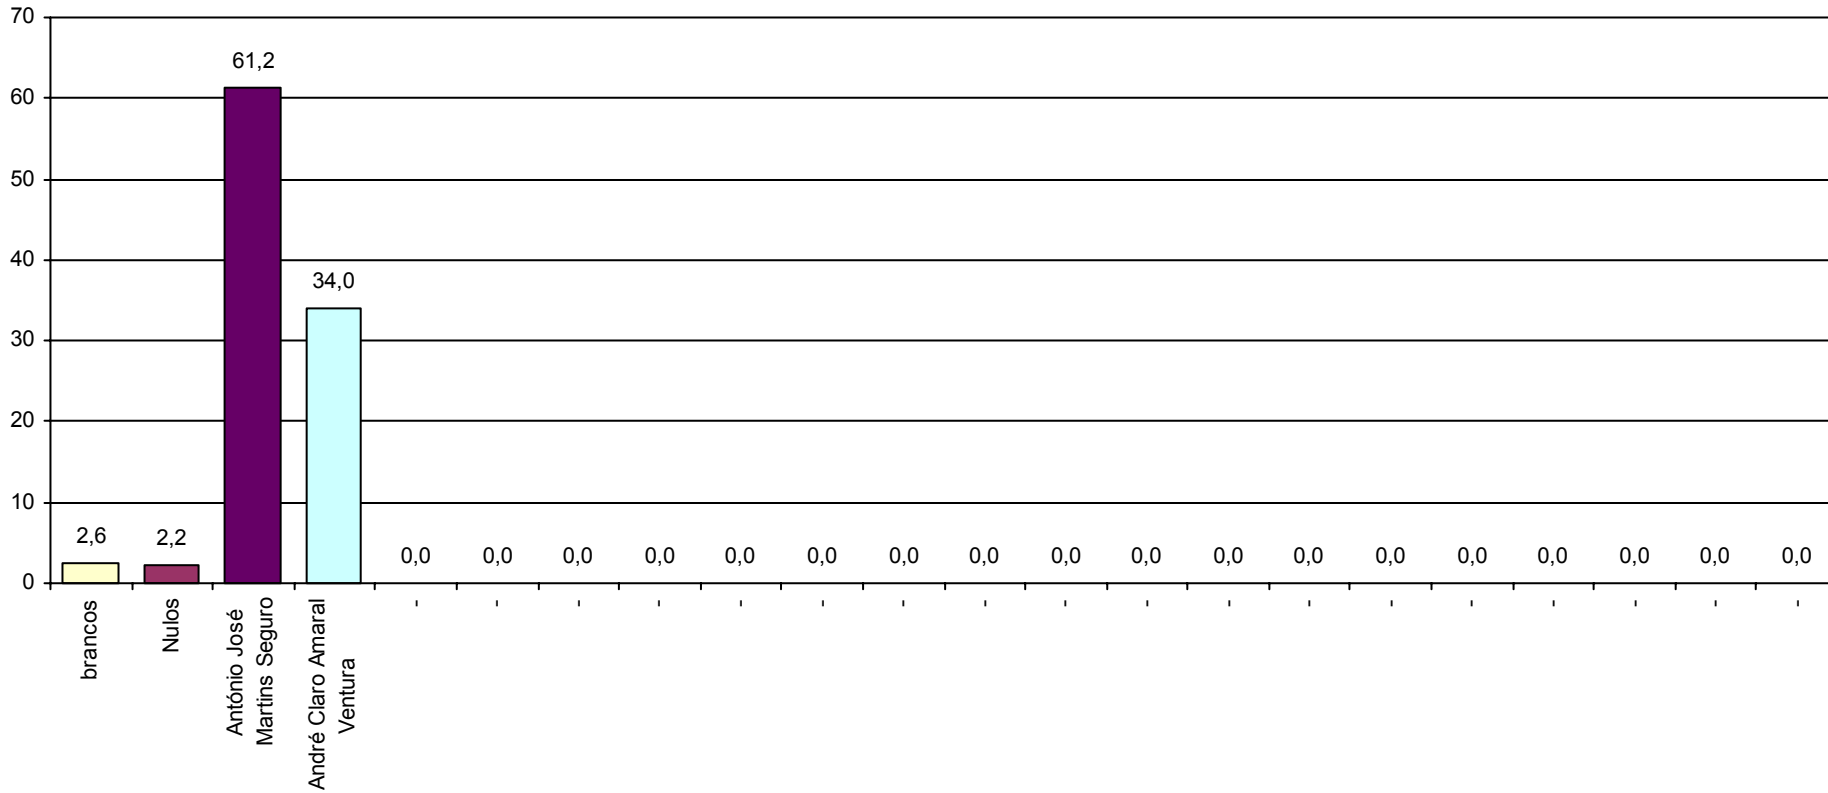

VOTOS em PERCENTAGEM

ABSTENÇÃO em PERCENTAGEM

Freguesia	Secção	Inscritos	Votantes	Abstenção	Branco	Nulos	António José Martins Seguro	André Claro Amaral Ventura																		
UNIÃO DAS FREGUESIAS DE SANTO ANTÃO E SÃO JULIÃO DO TOJAL	1	647	426	221	17	10	267	132	0	0	0	0	0	0	0	0	0	0	0	0	0	0	0	0	0	0
		%	65,8	34,2	4,0	2,3	62,7	31,0	0,0	0,0	0,0	0,0	0,0	0,0	0,0	0,0	0,0	0,0	0,0	0,0	0,0	0,0	0,0	0,0	0,0	0,0
	2	646	458	188	15	13	302	128	0	0	0	0	0	0	0	0	0	0	0	0	0	0	0	0	0	
		%	70,9	29,1	3,3	2,8	65,9	27,9	0,0	0,0	0,0	0,0	0,0	0,0	0,0	0,0	0,0	0,0	0,0	0,0	0,0	0,0	0,0	0,0	0,0	0,0
	3	663	456	207	8	15	274	159	0	0	0	0	0	0	0	0	0	0	0	0	0	0	0	0	0	
		%	68,8	31,2	1,8	3,3	60,1	34,9	0,0	0,0	0,0	0,0	0,0	0,0	0,0	0,0	0,0	0,0	0,0	0,0	0,0	0,0	0,0	0,0	0,0	0,0
	4	663	440	223	9	7	289	135	0	0	0	0	0	0	0	0	0	0	0	0	0	0	0	0	0	
		%	66,4	33,6	2,0	1,6	65,7	30,7	0,0	0,0	0,0	0,0	0,0	0,0	0,0	0,0	0,0	0,0	0,0	0,0	0,0	0,0	0,0	0,0	0,0	0,0
	5	733	444	289	8	6	232	198	0	0	0	0	0	0	0	0	0	0	0	0	0	0	0	0	0	
		%	60,6	39,4	1,8	1,4	52,3	44,6	0,0	0,0	0,0	0,0	0,0	0,0	0,0	0,0	0,0	0,0	0,0	0,0	0,0	0,0	0,0	0,0	0,0	0,0
	6	405	280	125	7	3	150	120	0	0	0	0	0	0	0	0	0	0	0	0	0	0	0	0	0	
		%	69,1	30,9	2,5	1,1	53,6	42,9	0,0	0,0	0,0	0,0	0,0	0,0	0,0	0,0	0,0	0,0	0,0	0,0	0,0	0,0	0,0	0,0	0,0	0,0
	7	950	647	303	21	24	366	236	0	0	0	0	0	0	0	0	0	0	0	0	0	0	0	0	0	
		%	68,1	31,9	3,2	3,7	56,6	36,5	0,0	0,0	0,0	0,0	0,0	0,0	0,0	0,0	0,0	0,0	0,0	0,0	0,0	0,0	0,0	0,0	0,0	0,0
	8	951	617	334	18	19	371	209	0	0	0	0	0	0	0	0	0	0	0	0	0	0	0	0	0	
		%	64,9	35,1	2,9	3,1	60,1	33,9	0,0	0,0	0,0	0,0	0,0	0,0	0,0	0,0	0,0	0,0	0,0	0,0	0,0	0,0	0,0	0,0	0,0	0,0