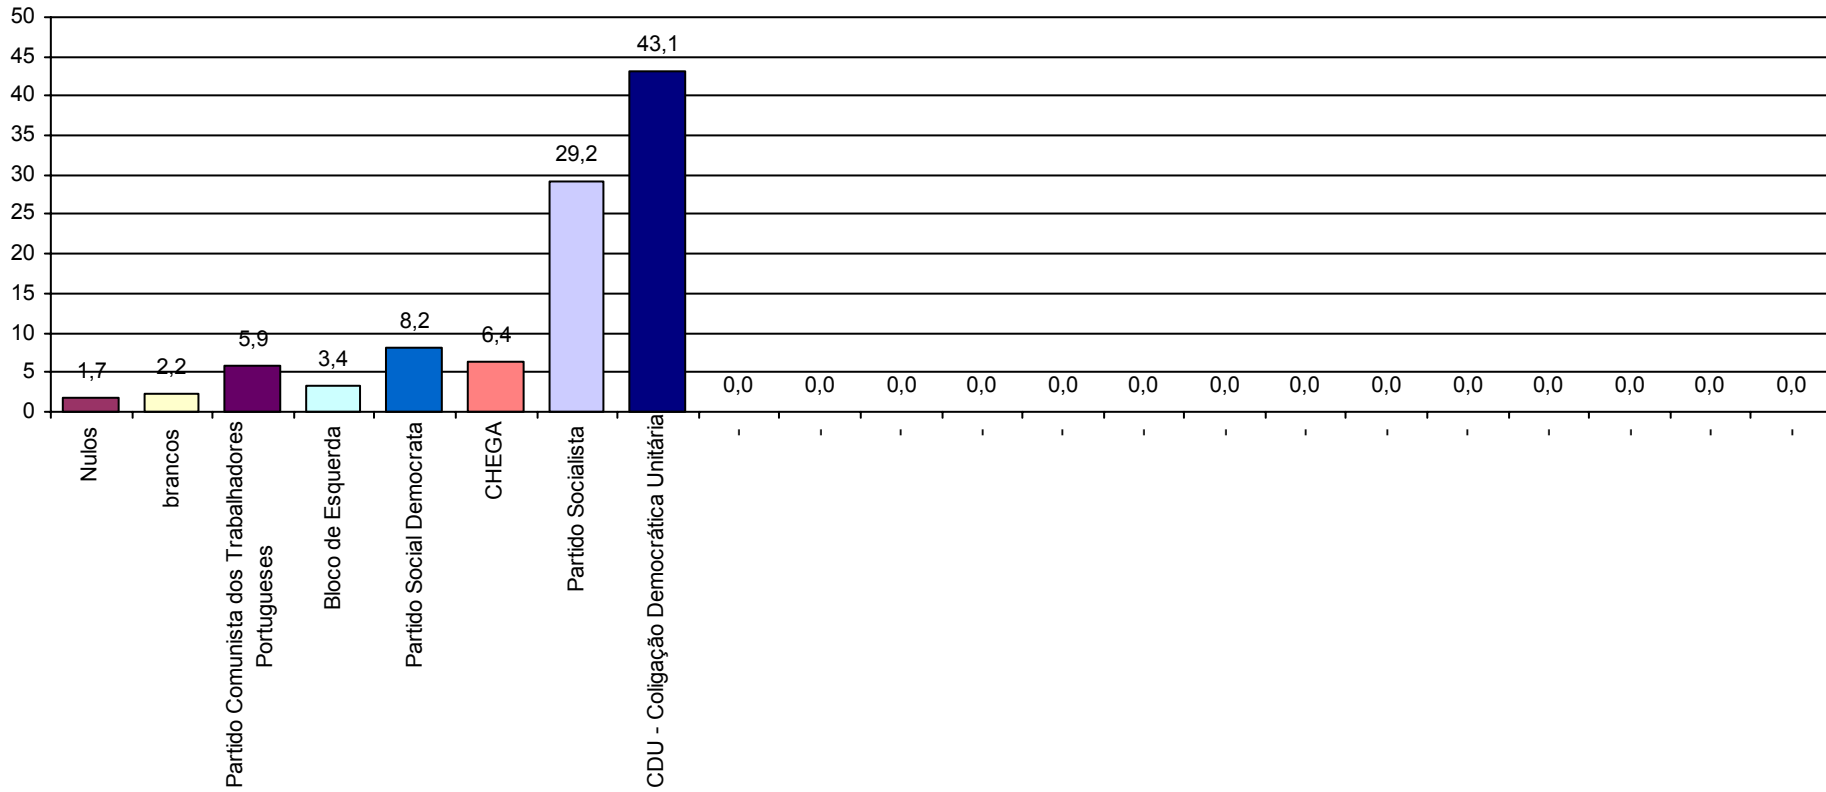

VOTOS em PERCENTAGEM

ABSTENÇÃO em PERCENTAGEM

Freguesia	Secção	Inscritos	Votantes	Abstenção	Nulos	Branco	Partido Comunista dos Trabalhadores Portugueses	Bloco de Esquerda	Partido Social Democrata	CHEGA	Partido Socialista	CDU - Coligação Democrática Unitária															
UNIÃO DAS FREGUESIAS DE SANTO ANTÃO E SÃO JULIÃO DO TOJAL	1	615	361	254	4	9	20	16	28	29	93	162	0	0	0	0	0	0	0	0	0	0	0	0	0	0	0
		%	58,7	41,3	1,1	2,5	5,5	4,4	7,8	8,0	25,8	44,9	0,0	0,0	0,0	0,0	0,0	0,0	0,0	0,0	0,0	0,0	0,0	0,0	0,0	0,0	0,0
	2	615	343	272	6	7	25	4	29	16	100	156	0	0	0	0	0	0	0	0	0	0	0	0	0	0	
		%	55,8	44,2	1,7	2,0	7,3	1,2	8,5	4,7	29,2	45,5	0,0	0,0	0,0	0,0	0,0	0,0	0,0	0,0	0,0	0,0	0,0	0,0	0,0	0,0	
	3	648	361	287	6	8	19	15	51	24	70	168	0	0	0	0	0	0	0	0	0	0	0	0	0	0	
		%	55,7	44,3	1,7	2,2	5,3	4,2	14,1	6,6	19,4	46,5	0,0	0,0	0,0	0,0	0,0	0,0	0,0	0,0	0,0	0,0	0,0	0,0	0,0	0,0	
	4	649	358	291	6	5	25	12	41	18	71	180	0	0	0	0	0	0	0	0	0	0	0	0	0	0	
		%	55,2	44,8	1,7	1,4	7,0	3,4	11,5	5,0	19,8	50,3	0,0	0,0	0,0	0,0	0,0	0,0	0,0	0,0	0,0	0,0	0,0	0,0	0,0	0,0	
	5	746	409	337	6	15	30	7	15	45	125	166	0	0	0	0	0	0	0	0	0	0	0	0	0	0	
		%	54,8	45,2	1,5	3,7	7,3	1,7	3,7	11,0	30,6	40,6	0,0	0,0	0,0	0,0	0,0	0,0	0,0	0,0	0,0	0,0	0,0	0,0	0,0	0,0	
	6	364	219	145	7	8	24	5	24	16	53	82	0	0	0	0	0	0	0	0	0	0	0	0	0	0	
		%	60,2	39,8	3,2	3,7	11,0	2,3	11,0	7,3	24,2	37,4	0,0	0,0	0,0	0,0	0,0	0,0	0,0	0,0	0,0	0,0	0,0	0,0	0,0	0,0	
	7	904	547	357	9	13	16	25	50	32	177	225	0	0	0	0	0	0	0	0	0	0	0	0	0	0	
		%	60,5	39,5	1,6	2,4	2,9	4,6	9,1	5,9	32,4	41,1	0,0	0,0	0,0	0,0	0,0	0,0	0,0	0,0	0,0	0,0	0,0	0,0	0,0	0,0	
	8	904	518	386	8	10	18	19	50	33	196	184	0	0	0	0	0	0	0	0	0	0	0	0	0	0	
		%	57,3	42,7	1,5	1,9	3,5	3,7	9,7	6,4	37,8	35,5	0,0	0,0	0,0	0,0	0,0	0,0	0,0	0,0	0,0	0,0	0,0	0,0	0,0	0,0	