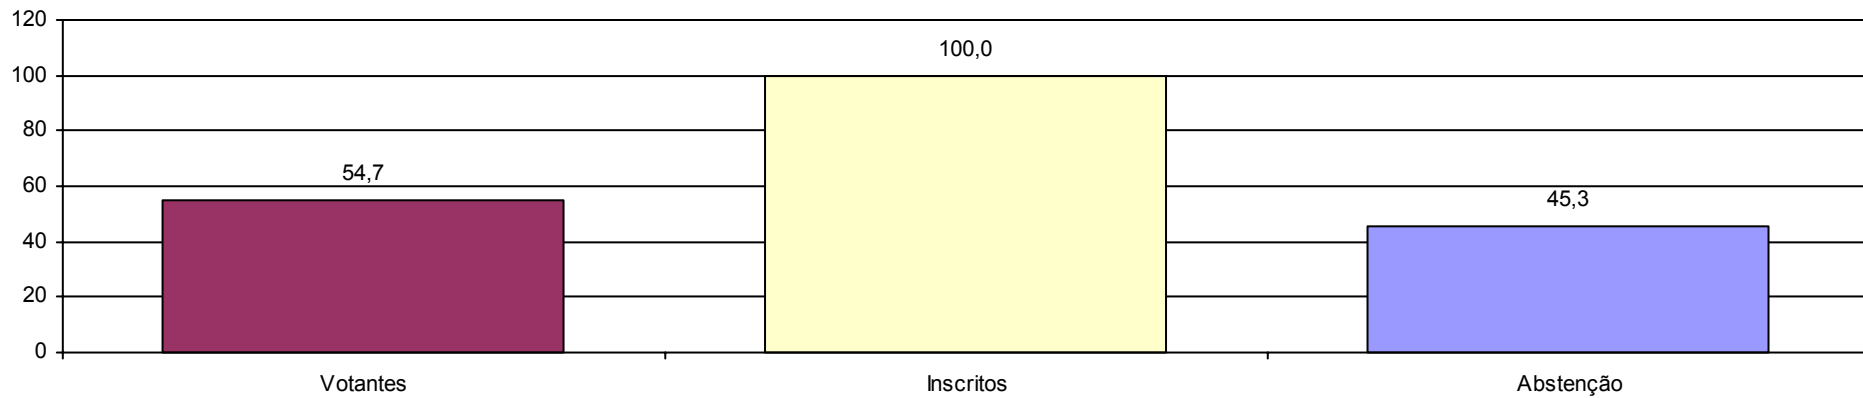

VOTOS em PERCENTAGEM

ABSTENÇÃO em PERCENTAGEM

Freguesia	Secção	Inscritos	Votantes	Abstenção	Nulos	Branco	Partido Comunista dos Trabalhadores Portugueses	Bloco de Esquerda	Partido Social Democrata	CHEGA	Partido Socialista	CDU - Coligação Democrática Unitária															
UNIÃO DAS FREGUESIAS DE SANTO ANTÃO E SÃO JULIÃO DO TOJAL	1	615	361	254	4	9	20	16	28	29	93	162	0	0	0	0	0	0	0	0	0	0	0	0	0	0	0
		%	58,7	41,3	1,1	2,5	5,5	4,4	7,8	8,0	25,8	44,9	0,0	0,0	0,0	0,0	0,0	0,0	0,0	0,0	0,0	0,0	0,0	0,0	0,0	0,0	0,0
	2	615	343	272	6	7	25	4	29	16	100	156	0	0	0	0	0	0	0	0	0	0	0	0	0	0	
		%	55,8	44,2	1,7	2,0	7,3	1,2	8,5	4,7	29,2	45,5	0,0	0,0	0,0	0,0	0,0	0,0	0,0	0,0	0,0	0,0	0,0	0,0	0,0	0,0	
	3	648	361	287	6	8	19	15	51	24	70	168	0	0	0	0	0	0	0	0	0	0	0	0	0	0	
		%	55,7	44,3	1,7	2,2	5,3	4,2	14,1	6,6	19,4	46,5	0,0	0,0	0,0	0,0	0,0	0,0	0,0	0,0	0,0	0,0	0,0	0,0	0,0	0,0	
	4	649	358	291	6	5	25	12	41	18	71	180	0	0	0	0	0	0	0	0	0	0	0	0	0	0	
		%	55,2	44,8	1,7	1,4	7,0	3,4	11,5	5,0	19,8	50,3	0,0	0,0	0,0	0,0	0,0	0,0	0,0	0,0	0,0	0,0	0,0	0,0	0,0	0,0	
	5	746	409	337	6	15	30	7	15	45	125	166	0	0	0	0	0	0	0	0	0	0	0	0	0	0	
		%	54,8	45,2	1,5	3,7	7,3	1,7	3,7	11,0	30,6	40,6	0,0	0,0	0,0	0,0	0,0	0,0	0,0	0,0	0,0	0,0	0,0	0,0	0,0	0,0	
	6	364	219	145	7	8	24	5	24	16	53	82	0	0	0	0	0	0	0	0	0	0	0	0	0	0	
		%	60,2	39,8	3,2	3,7	11,0	2,3	11,0	7,3	24,2	37,4	0,0	0,0	0,0	0,0	0,0	0,0	0,0	0,0	0,0	0,0	0,0	0,0	0,0	0,0	
	7	904	547	357	9	13	16	25	50	32	177	225	0	0	0	0	0	0	0	0	0	0	0	0	0	0	
		%	60,5	39,5	1,6	2,4	2,9	4,6	9,1	5,9	32,4	41,1	0,0	0,0	0,0	0,0	0,0	0,0	0,0	0,0	0,0	0,0	0,0	0,0	0,0	0,0	
	8	904	518	386	8	10	18	19	50	33	196	184	0	0	0	0	0	0	0	0	0	0	0	0	0	0	
		%	57,3	42,7	1,5	1,9	3,5	3,7	9,7	6,4	37,8	35,5	0,0	0,0	0,0	0,0	0,0	0,0	0,0	0,0	0,0	0,0	0,0	0,0	0,0	0,0	