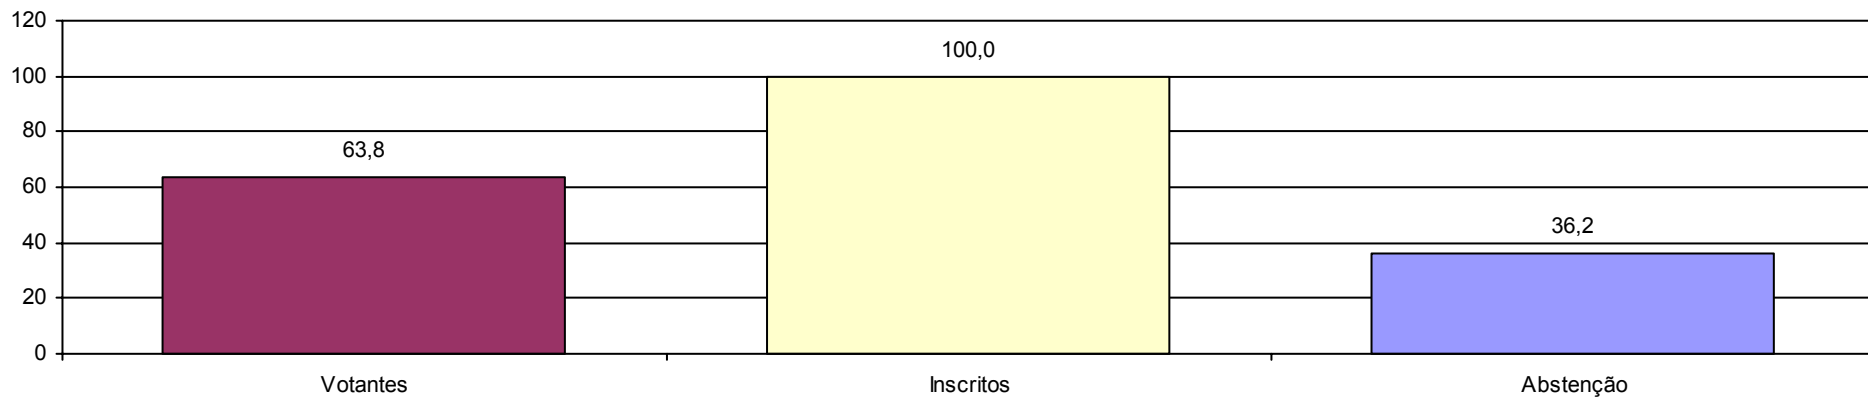

VOTOS em PERCENTAGEM

ABSTENÇÃO em PERCENTAGEM

Freguesia	Secção	Inscritos	Votantes	Abstenção	Branco	Nulos	António José Martins Seguro	André Claro Amaral Ventura																		
UNIÃO DAS FREGUESIAS DE SANTO ANTÃO E SÃO JULIÃO DO TOJAL	1	647	426	221	17	10	267	132	0	0	0	0	0	0	0	0	0	0	0	0	0	0	0	0	0	0
		%	65,8	34,2	4,0	2,3	62,7	31,0	0,0	0,0	0,0	0,0	0,0	0,0	0,0	0,0	0,0	0,0	0,0	0,0	0,0	0,0	0,0	0,0	0,0	0,0
	2	646	458	188	15	13	302	128	0	0	0	0	0	0	0	0	0	0	0	0	0	0	0	0	0	
		%	70,9	29,1	3,3	2,8	65,9	27,9	0,0	0,0	0,0	0,0	0,0	0,0	0,0	0,0	0,0	0,0	0,0	0,0	0,0	0,0	0,0	0,0	0,0	0,0
	3	663	456	207	8	15	274	159	0	0	0	0	0	0	0	0	0	0	0	0	0	0	0	0	0	
		%	68,8	31,2	1,8	3,3	60,1	34,9	0,0	0,0	0,0	0,0	0,0	0,0	0,0	0,0	0,0	0,0	0,0	0,0	0,0	0,0	0,0	0,0	0,0	0,0
	4	663	440	223	9	7	289	135	0	0	0	0	0	0	0	0	0	0	0	0	0	0	0	0	0	
		%	66,4	33,6	2,0	1,6	65,7	30,7	0,0	0,0	0,0	0,0	0,0	0,0	0,0	0,0	0,0	0,0	0,0	0,0	0,0	0,0	0,0	0,0	0,0	0,0
	5	733	444	289	8	6	232	198	0	0	0	0	0	0	0	0	0	0	0	0	0	0	0	0	0	
		%	60,6	39,4	1,8	1,4	52,3	44,6	0,0	0,0	0,0	0,0	0,0	0,0	0,0	0,0	0,0	0,0	0,0	0,0	0,0	0,0	0,0	0,0	0,0	0,0
	6	405	280	125	7	3	150	120	0	0	0	0	0	0	0	0	0	0	0	0	0	0	0	0	0	
		%	69,1	30,9	2,5	1,1	53,6	42,9	0,0	0,0	0,0	0,0	0,0	0,0	0,0	0,0	0,0	0,0	0,0	0,0	0,0	0,0	0,0	0,0	0,0	0,0
	7	950	647	303	21	24	366	236	0	0	0	0	0	0	0	0	0	0	0	0	0	0	0	0	0	
		%	68,1	31,9	3,2	3,7	56,6	36,5	0,0	0,0	0,0	0,0	0,0	0,0	0,0	0,0	0,0	0,0	0,0	0,0	0,0	0,0	0,0	0,0	0,0	0,0
	8	951	617	334	18	19	371	209	0	0	0	0	0	0	0	0	0	0	0	0	0	0	0	0	0	
		%	64,9	35,1	2,9	3,1	60,1	33,9	0,0	0,0	0,0	0,0	0,0	0,0	0,0	0,0	0,0	0,0	0,0	0,0	0,0	0,0	0,0	0,0	0,0	0,0