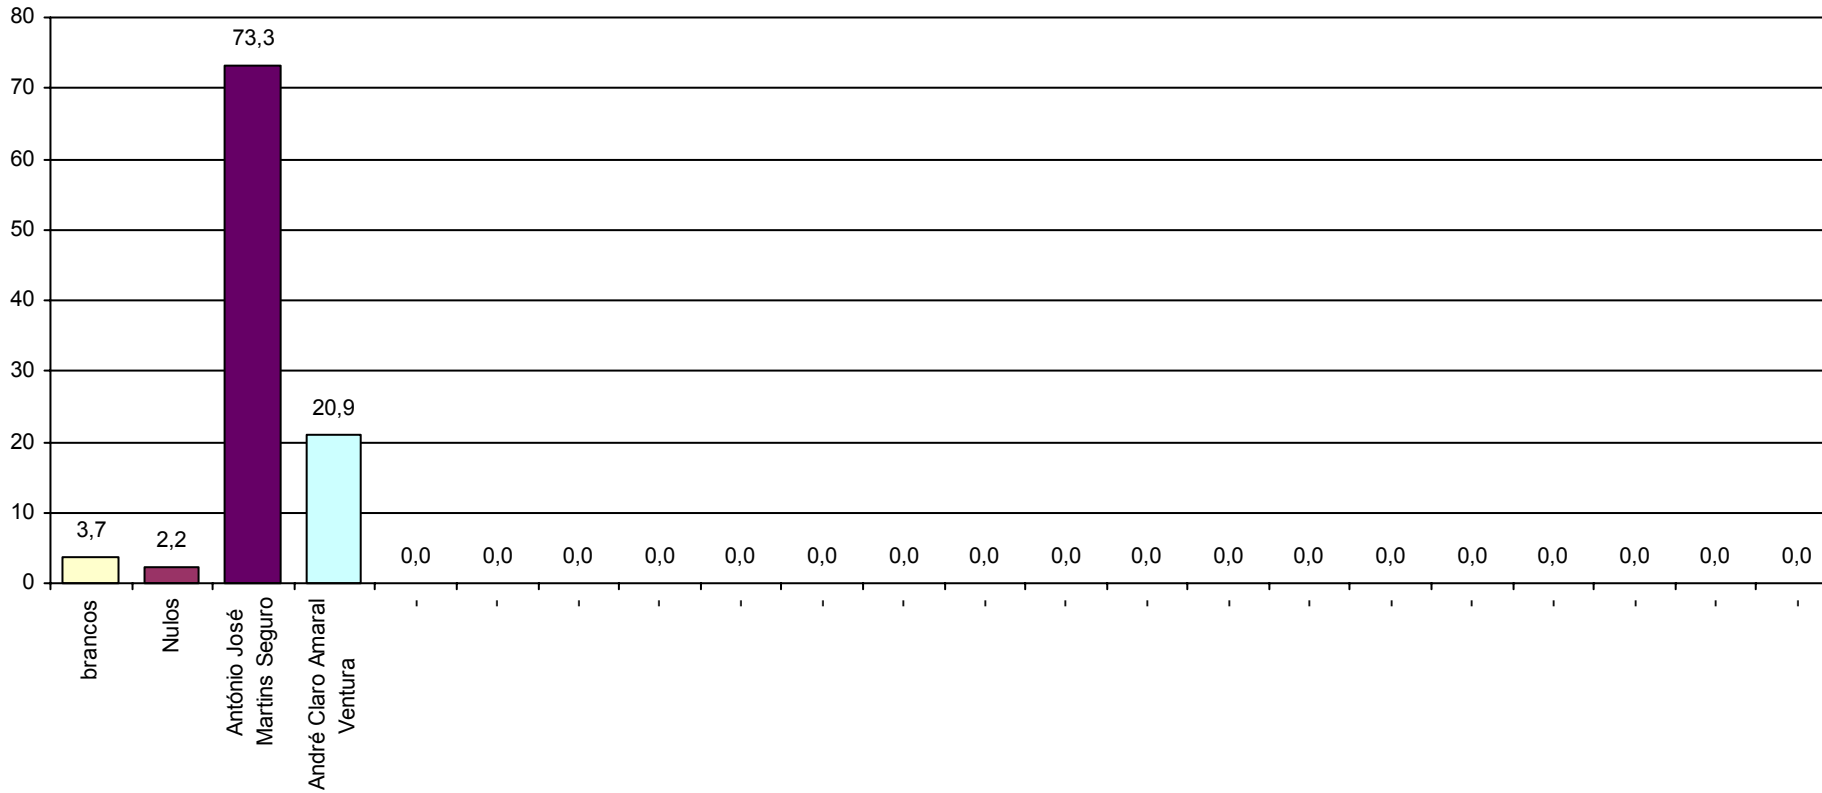

VOTOS em PERCENTAGEM

ABSTENÇÃO em PERCENTAGEM

Freguesia	Secção	Inscritos	Votantes	Abstenção	Branco	Nulos	António José Martins Seguro	André Claro Amaral Ventura																		
UNIÃO DAS FREGUESIAS DE MOSCAVIDE E PORTELA	1	879	638	241	28	9	492	109	0	0	0	0	0	0	0	0	0	0	0	0	0	0	0	0	0	0
		%	72,6	27,4	4,4	1,4	77,1	17,1	0,0	0,0	0,0	0,0	0,0	0,0	0,0	0,0	0,0	0,0	0,0	0,0	0,0	0,0	0,0	0,0	0,0	0,0
	2	868	594	274	22	18	403	151	0	0	0	0	0	0	0	0	0	0	0	0	0	0	0	0	0	0
		%	68,4	31,6	3,7	3,0	67,8	25,4	0,0	0,0	0,0	0,0	0,0	0,0	0,0	0,0	0,0	0,0	0,0	0,0	0,0	0,0	0,0	0,0	0,0	0,0
	3	916	606	310	27	13	443	123	0	0	0	0	0	0	0	0	0	0	0	0	0	0	0	0	0	0
		%	66,2	33,8	4,5	2,1	73,1	20,3	0,0	0,0	0,0	0,0	0,0	0,0	0,0	0,0	0,0	0,0	0,0	0,0	0,0	0,0	0,0	0,0	0,0	0,0
	4	857	601	256	27	13	442	119	0	0	0	0	0	0	0	0	0	0	0	0	0	0	0	0	0	0
		%	70,1	29,9	4,5	2,2	73,5	19,8	0,0	0,0	0,0	0,0	0,0	0,0	0,0	0,0	0,0	0,0	0,0	0,0	0,0	0,0	0,0	0,0	0,0	0,0
	5	824	613	211	35	20	414	144	0	0	0	0	0	0	0	0	0	0	0	0	0	0	0	0	0	0
		%	74,4	25,6	5,7	3,3	67,5	23,5	0,0	0,0	0,0	0,0	0,0	0,0	0,0	0,0	0,0	0,0	0,0	0,0	0,0	0,0	0,0	0,0	0,0	0,0
	6	885	588	297	21	15	419	133	0	0	0	0	0	0	0	0	0	0	0	0	0	0	0	0	0	0
		%	66,4	33,6	3,6	2,6	71,3	22,6	0,0	0,0	0,0	0,0	0,0	0,0	0,0	0,0	0,0	0,0	0,0	0,0	0,0	0,0	0,0	0,0	0,0	0,0
	7	830	567	263	22	12	446	87	0	0	0	0	0	0	0	0	0	0	0	0	0	0	0	0	0	0
		%	68,3	31,7	3,9	2,1	78,7	15,3	0,0	0,0	0,0	0,0	0,0	0,0	0,0	0,0	0,0	0,0	0,0	0,0	0,0	0,0	0,0	0,0	0,0	0,0
	8	873	622	251	12	21	511	78	0	0	0	0	0	0	0	0	0	0	0	0	0	0	0	0	0	0
		%	71,2	28,8	1,9	3,4	82,2	12,5	0,0	0,0	0,0	0,0	0,0	0,0	0,0	0,0	0,0	0,0	0,0	0,0	0,0	0,0	0,0	0,0	0,0	0,0