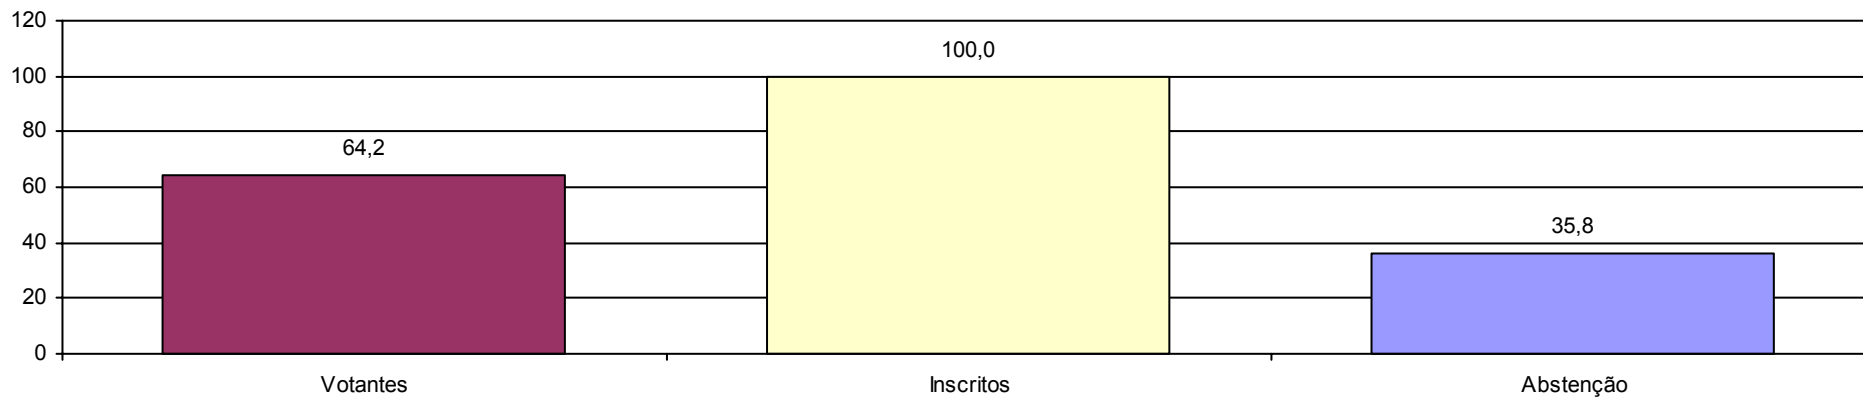

VOTOS em PERCENTAGEM

ABSTENÇÃO em PERCENTAGEM

Freguesia	Secção	Inscritos	Votantes	Abstenção	Branco	Nulos	António José Martins Seguro	André Claro Amaral Ventura																		
UNIÃO DAS FREGUESIAS DE MOSCAVIDE E PORTELA	1	879	638	241	28	9	492	109	0	0	0	0	0	0	0	0	0	0	0	0	0	0	0	0	0	0
		%	72,6	27,4	4,4	1,4	77,1	17,1	0,0	0,0	0,0	0,0	0,0	0,0	0,0	0,0	0,0	0,0	0,0	0,0	0,0	0,0	0,0	0,0	0,0	0,0
	2	868	594	274	22	18	403	151	0	0	0	0	0	0	0	0	0	0	0	0	0	0	0	0	0	0
		%	68,4	31,6	3,7	3,0	67,8	25,4	0,0	0,0	0,0	0,0	0,0	0,0	0,0	0,0	0,0	0,0	0,0	0,0	0,0	0,0	0,0	0,0	0,0	0,0
	3	916	606	310	27	13	443	123	0	0	0	0	0	0	0	0	0	0	0	0	0	0	0	0	0	0
		%	66,2	33,8	4,5	2,1	73,1	20,3	0,0	0,0	0,0	0,0	0,0	0,0	0,0	0,0	0,0	0,0	0,0	0,0	0,0	0,0	0,0	0,0	0,0	0,0
	4	857	601	256	27	13	442	119	0	0	0	0	0	0	0	0	0	0	0	0	0	0	0	0	0	0
		%	70,1	29,9	4,5	2,2	73,5	19,8	0,0	0,0	0,0	0,0	0,0	0,0	0,0	0,0	0,0	0,0	0,0	0,0	0,0	0,0	0,0	0,0	0,0	0,0
	5	824	613	211	35	20	414	144	0	0	0	0	0	0	0	0	0	0	0	0	0	0	0	0	0	0
		%	74,4	25,6	5,7	3,3	67,5	23,5	0,0	0,0	0,0	0,0	0,0	0,0	0,0	0,0	0,0	0,0	0,0	0,0	0,0	0,0	0,0	0,0	0,0	0,0
	6	885	588	297	21	15	419	133	0	0	0	0	0	0	0	0	0	0	0	0	0	0	0	0	0	0
		%	66,4	33,6	3,6	2,6	71,3	22,6	0,0	0,0	0,0	0,0	0,0	0,0	0,0	0,0	0,0	0,0	0,0	0,0	0,0	0,0	0,0	0,0	0,0	0,0
	7	830	567	263	22	12	446	87	0	0	0	0	0	0	0	0	0	0	0	0	0	0	0	0	0	0
		%	68,3	31,7	3,9	2,1	78,7	15,3	0,0	0,0	0,0	0,0	0,0	0,0	0,0	0,0	0,0	0,0	0,0	0,0	0,0	0,0	0,0	0,0	0,0	0,0
	8	873	622	251	12	21	511	78	0	0	0	0	0	0	0	0	0	0	0	0	0	0	0	0	0	0
		%	71,2	28,8	1,9	3,4	82,2	12,5	0,0	0,0	0,0	0,0	0,0	0,0	0,0	0,0	0,0	0,0	0,0	0,0	0,0	0,0	0,0	0,0	0,0	0,0