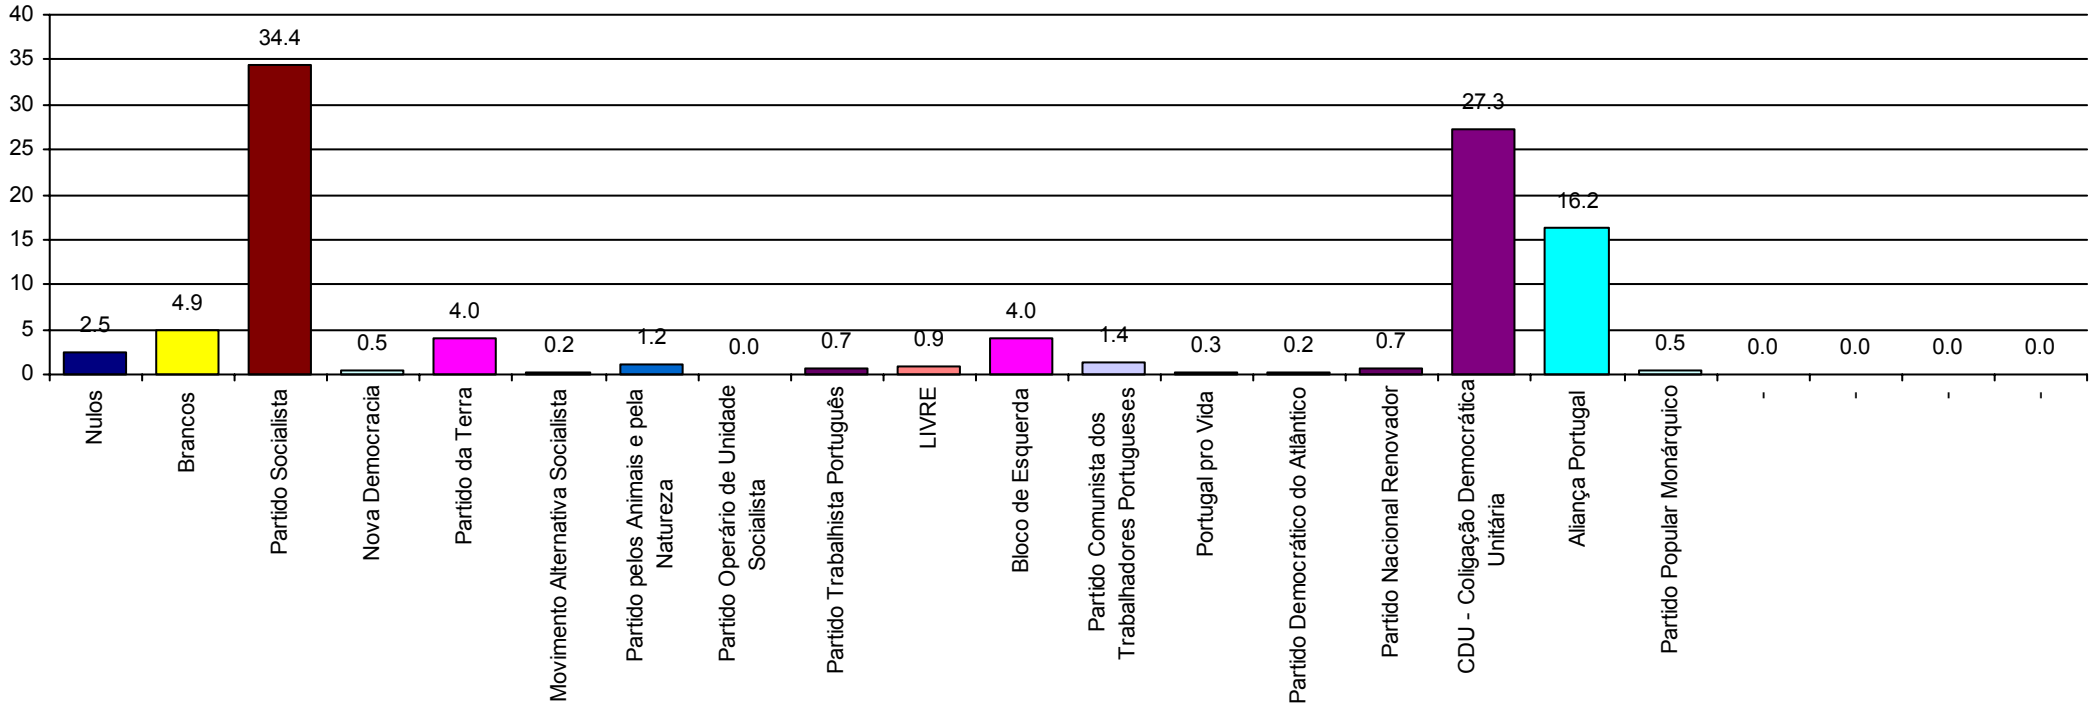

VOTOS em PERCENTAGEM

ABSTENÇÃO em PERCENTAGEM

| | Secção | Inscritos | Votantes | Abstenção | Nulos | Branco | Partido Socialista | Nova Democracia | Partido da Terra | Movimento Alternativa Socialista | Partido pelos Animais e pela Natureza | Partido Operário de Unidade Socialista | Partido Trabalhista Português | LIVRE | Bloco de Esquerda | Partido Comunista dos Trabalhadores Portugueses | Portugal pro Vida | Partido Democrático do Atlântico | Partido Nacional Renovador | CDU - Coligação Democrática Unitária | Aliança Portugal | Partido Popular Monárquico | | | | | | |
|---------|--------|-----------|----------|-----------|-------|--------|--------------------|-----------------|------------------|----------------------------------|---------------------------------------|--|-------------------------------|-------|-------------------|---|-------------------|----------------------------------|----------------------------|--------------------------------------|------------------|----------------------------|-----|-----|-----|-----|-----|---|
| FANHÕES | 1 | 548 | 293 | 255 | 7 | 10 | 114 | 2 | 4 | 0 | 3 | 0 | 0 | 1 | 9 | 3 | 2 | 0 | 2 | 74 | 62 | 0 | 0 | 0 | 0 | 0 | 0 | |
| | | % | 53.5 | 46.5 | 2.4 | 3.4 | 38.9 | 0.7 | 1.4 | 0.0 | 1.0 | 0.0 | 0.0 | 0.3 | 3.1 | 1.0 | 0.7 | 0.0 | 0.7 | 25.3 | 21.2 | 0.0 | 0.0 | 0.0 | 0.0 | 0.0 | 0.0 | |
| | 2 | 548 | 156 | 392 | 3 | 11 | 34 | 0 | 14 | 1 | 3 | 0 | 1 | 3 | 7 | 1 | 0 | 0 | 1 | 40 | 34 | 3 | 0 | 0 | 0 | 0 | 0 | |
| | | % | 28.5 | 71.5 | 1.9 | 7.1 | 21.8 | 0.0 | 9.0 | 0.6 | 1.9 | 0.0 | 0.6 | 1.9 | 4.5 | 0.6 | 0.0 | 0.0 | 0.6 | 25.6 | 21.8 | 1.9 | 0.0 | 0.0 | 0.0 | 0.0 | 0.0 | |
| | 3 | 751 | 310 | 441 | 9 | 19 | 103 | 3 | 10 | 0 | 5 | 0 | 4 | 4 | 14 | 7 | 0 | 2 | 3 | 89 | 36 | 2 | 0 | 0 | 0 | 0 | 0 | |
| | | % | 41.3 | 58.7 | 2.9 | 6.1 | 33.2 | 1.0 | 3.2 | 0.0 | 1.6 | 0.0 | 1.3 | 1.3 | 4.5 | 2.3 | 0.0 | 0.6 | 1.0 | 28.7 | 11.6 | 0.6 | 0.0 | 0.0 | 0.0 | 0.0 | 0.0 | |
| | 4 | 345 | 146 | 199 | 4 | 5 | 61 | 0 | 9 | 1 | 0 | 0 | 0 | 0 | 6 | 2 | 1 | 0 | 0 | 45 | 12 | 0 | 0 | 0 | 0 | 0 | 0 | |
| | | % | 42.3 | 57.7 | 2.7 | 3.4 | 41.8 | 0.0 | 6.2 | 0.7 | 0.0 | 0.0 | 0.0 | 0.0 | 4.1 | 1.4 | 0.7 | 0.0 | 0.0 | 30.8 | 8.2 | 0.0 | 0.0 | 0.0 | 0.0 | 0.0 | 0.0 | |
| | 5 | 61 | 12 | 49 | 0 | 0 | 3 | 0 | 0 | 0 | 0 | 0 | 1 | 0 | 1 | 0 | 0 | 0 | 0 | 2 | 5 | 0 | 0 | 0 | 0 | 0 | 0 | 0 |
| | | % | 19.7 | 80.3 | 0.0 | 0.0 | 25.0 | 0.0 | 0.0 | 0.0 | 0.0 | 0.0 | 8.3 | 0.0 | 8.3 | 0.0 | 0.0 | 0.0 | 0.0 | 16.7 | 41.7 | 0.0 | 0.0 | 0.0 | 0.0 | 0.0 | 0.0 | |
| TOTAL | | 2253 | 917 | 1336 | 23 | 45 | 315 | 5 | 37 | 2 | 11 | 0 | 6 | 8 | 37 | 13 | 3 | 2 | 6 | 250 | 149 | 5 | 0 | 0 | 0 | 0 | 0 | |
| | | % | 40.7 | 59.3 | 2.5 | 4.9 | 34.4 | 0.5 | 4.0 | 0.2 | 1.2 | 0.0 | 0.7 | 0.9 | 4.0 | 1.4 | 0.3 | 0.2 | 0.7 | 27.3 | 16.2 | 0.5 | 0.0 | 0.0 | 0.0 | 0.0 | 0.0 | |