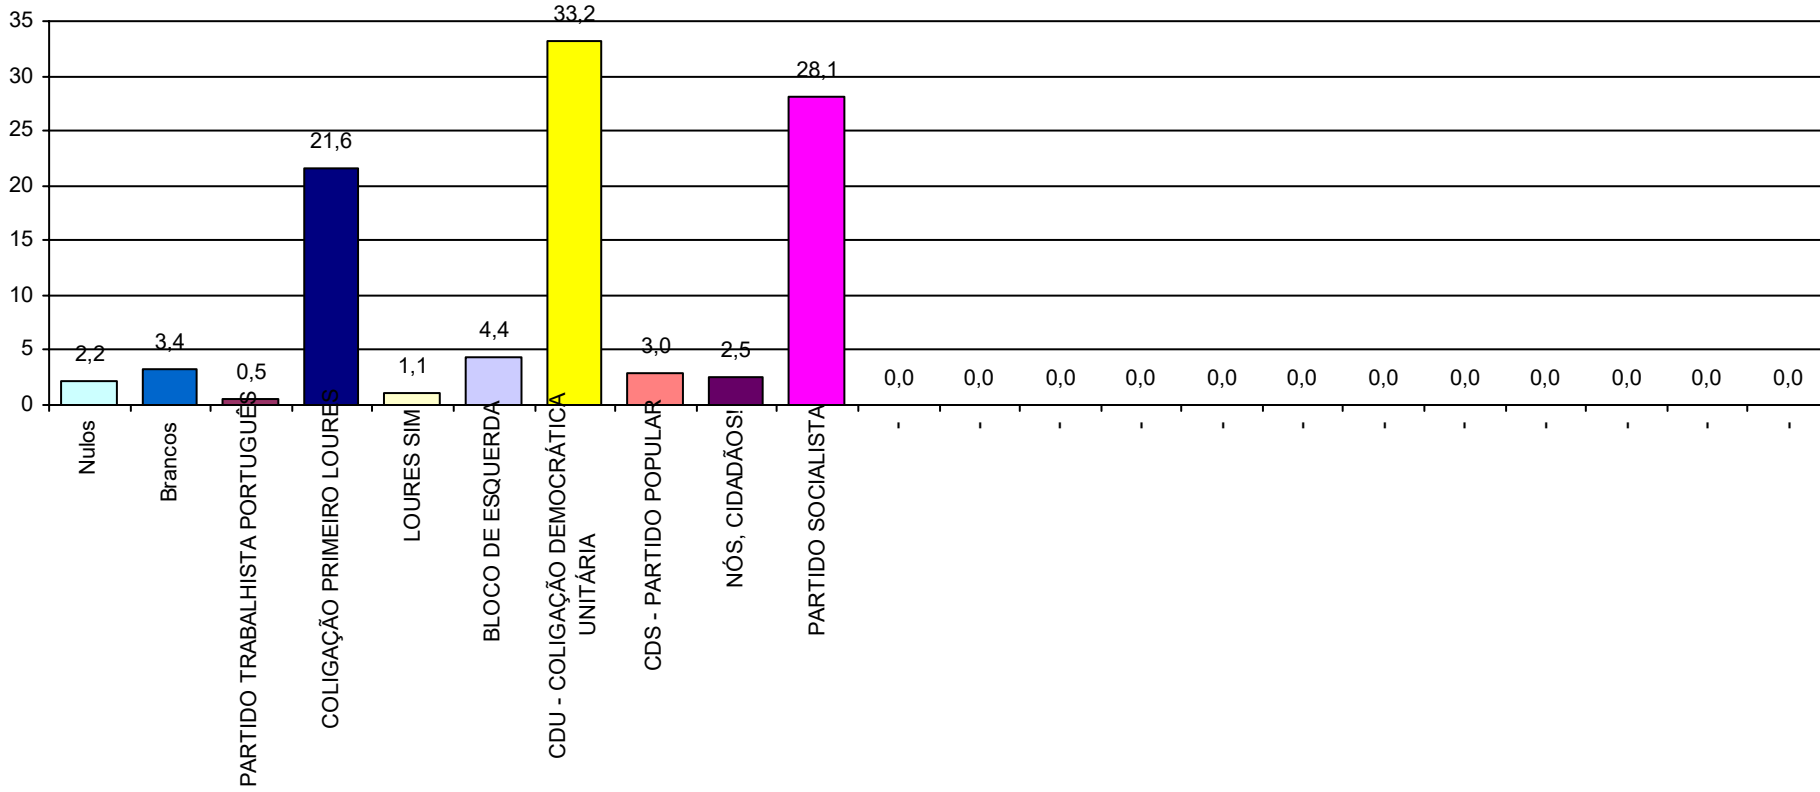

VOTOS em PERCENTAGEM

ABSTENÇÃO em PERCENTAGEM

Freguesia	Secção	Inscritos	Votantes	Abstenção	Nulos	Branco	PARTIDO TRABALHISTA PORTUGUÊS	COLIGAÇÃO PRIMEIRO LOURES	LOURES SIM	BLOCO DE ESQUERDA	ODU - COLIGAÇÃO DEMOCRÁTICA UNITÁRIA	ODS - PARTIDO POPULAR	NÓS, CIDADÃOS!	PARTIDO SOCIALISTA													
LOURES	1	1000	636	364	14	13	1	117	5	14	207	11	23	231	0	0	0	0	0	0	0	0	0	0	0	0	0
		%	63,6	36,4	2,2	2,0	0,2	18,4	0,8	2,2	32,5	1,7	3,6	36,3	0,0	0,0	0,0	0,0	0,0	0,0	0,0	0,0	0,0	0,0	0,0	0,0	0,0
	2	1000	636	364	19	20	2	137	6	15	213	16	29	179	0	0	0	0	0	0	0	0	0	0	0	0	0
		%	63,6	36,4	3,0	3,1	0,3	21,5	0,9	2,4	33,5	2,5	4,6	28,1	0,0	0,0	0,0	0,0	0,0	0,0	0,0	0,0	0,0	0,0	0,0	0,0	0,0
	3	1000	607	393	12	14	3	103	2	26	248	21	18	160	0	0	0	0	0	0	0	0	0	0	0	0	0
		%	60,7	39,3	2,0	2,3	0,5	17,0	0,3	4,3	40,9	3,5	3,0	26,4	0,0	0,0	0,0	0,0	0,0	0,0	0,0	0,0	0,0	0,0	0,0	0,0	0,0
	4	1000	484	516	8	19	0	84	5	29	185	15	18	121	0	0	0	0	0	0	0	0	0	0	0	0	0
		%	48,4	51,6	1,7	3,9	0,0	17,4	1,0	6,0	38,2	3,1	3,7	25,0	0,0	0,0	0,0	0,0	0,0	0,0	0,0	0,0	0,0	0,0	0,0	0,0	0,0
	5	1000	455	545	2	21	3	96	10	16	156	21	15	115	0	0	0	0	0	0	0	0	0	0	0	0	0
		%	45,5	54,5	0,4	4,6	0,7	21,1	2,2	3,5	34,3	4,6	3,3	25,3	0,0	0,0	0,0	0,0	0,0	0,0	0,0	0,0	0,0	0,0	0,0	0,0	0,0
	6	1000	428	572	3	18	5	80	18	25	143	14	13	109	0	0	0	0	0	0	0	0	0	0	0	0	0
		%	42,8	57,2	0,7	4,2	1,2	18,7	4,2	5,8	33,4	3,3	3,0	25,5	0,0	0,0	0,0	0,0	0,0	0,0	0,0	0,0	0,0	0,0	0,0	0,0	0,0
	7	735	297	438	4	13	2	66	5	17	93	6	9	82	0	0	0	0	0	0	0	0	0	0	0	0	0
		%	40,4	59,6	1,3	4,4	0,7	22,2	1,7	5,7	31,3	2,0	3,0	27,6	0,0	0,0	0,0	0,0	0,0	0,0	0,0	0,0	0,0	0,0	0,0	0,0	0,0
	8	325	194	131	3	11	3	64	2	5	53	4	4	45	0	0	0	0	0	0	0	0	0	0	0	0	0
		%	59,7	40,3	1,5	5,7	1,5	33,0	1,0	2,6	27,3	2,1	2,1	23,2	0,0	0,0	0,0	0,0	0,0	0,0	0,0	0,0	0,0	0,0	0,0	0,0	0,0
	9	1065	602	463	14	14	3	136	5	19	188	17	8	198	0	0	0	0	0	0	0	0	0	0	0	0	0
		%	56,5	43,5	2,3	2,3	0,5	22,6	0,8	3,2	31,2	2,8	1,3	32,9	0,0	0,0	0,0	0,0	0,0	0,0	0,0	0,0	0,0	0,0	0,0	0,0	0,0
	10	1065	634	431	10	20	7	113	12	22	238	20	16	176	0	0	0	0	0	0	0	0	0	0	0	0	0
		%	59,5	40,5	1,6	3,2	1,1	17,8	1,9	3,5	37,5	3,2	2,5	27,8	0,0	0,0	0,0	0,0	0,0	0,0	0,0	0,0	0,0	0,0	0,0	0,0	0,0
	11	1065	578	487	8	18	5	126	8	35	202	12	18	146	0	0	0	0	0	0	0	0	0	0	0	0	0
		%	54,3	45,7	1,4	3,1	0,9	21,8	1,4	6,1	34,9	2,1	3,1	25,3	0,0	0,0	0,0	0,0	0,0	0,0	0,0	0,0	0,0	0,0	0,0	0,0	0,0
	12	1065	517	548	6	17	2	113	8	28	173	20	15	135	0	0	0	0	0	0	0	0	0	0	0	0	0
		%	48,5	51,5	1,2	3,3	0,4	21,9	1,5	5,4	33,5	3,9	2,9	26,1	0,0	0,0	0,0	0,0	0,0	0,0	0,0	0,0	0,0	0,0	0,0	0,0	0,0
	13	1065	415	650	13	24	1	112	2	22	113	13	17	98	0	0	0	0	0	0	0	0	0	0	0	0	0
		%	39,0	61,0	3,1	5,8	0,2	27,0	0,5	5,3	27,2	3,1	4,1	23,6	0,0	0,0	0,0	0,0	0,0	0,0	0,0	0,0	0,0	0,0	0,0	0,0	0,0
	14	773	421	352	13	9	4	54	1	16	99	7	2	216	0	0	0	0	0	0	0	0	0	0	0	0	0
		%	54,5	45,5	3,1	2,1	1,0	12,8	0,2	3,8	23,5	1,7	0,5	51,3	0,0	0,0	0,0	0,0	0,0	0,0	0,0	0,0	0,0	0,0	0,0	0,0	0,0