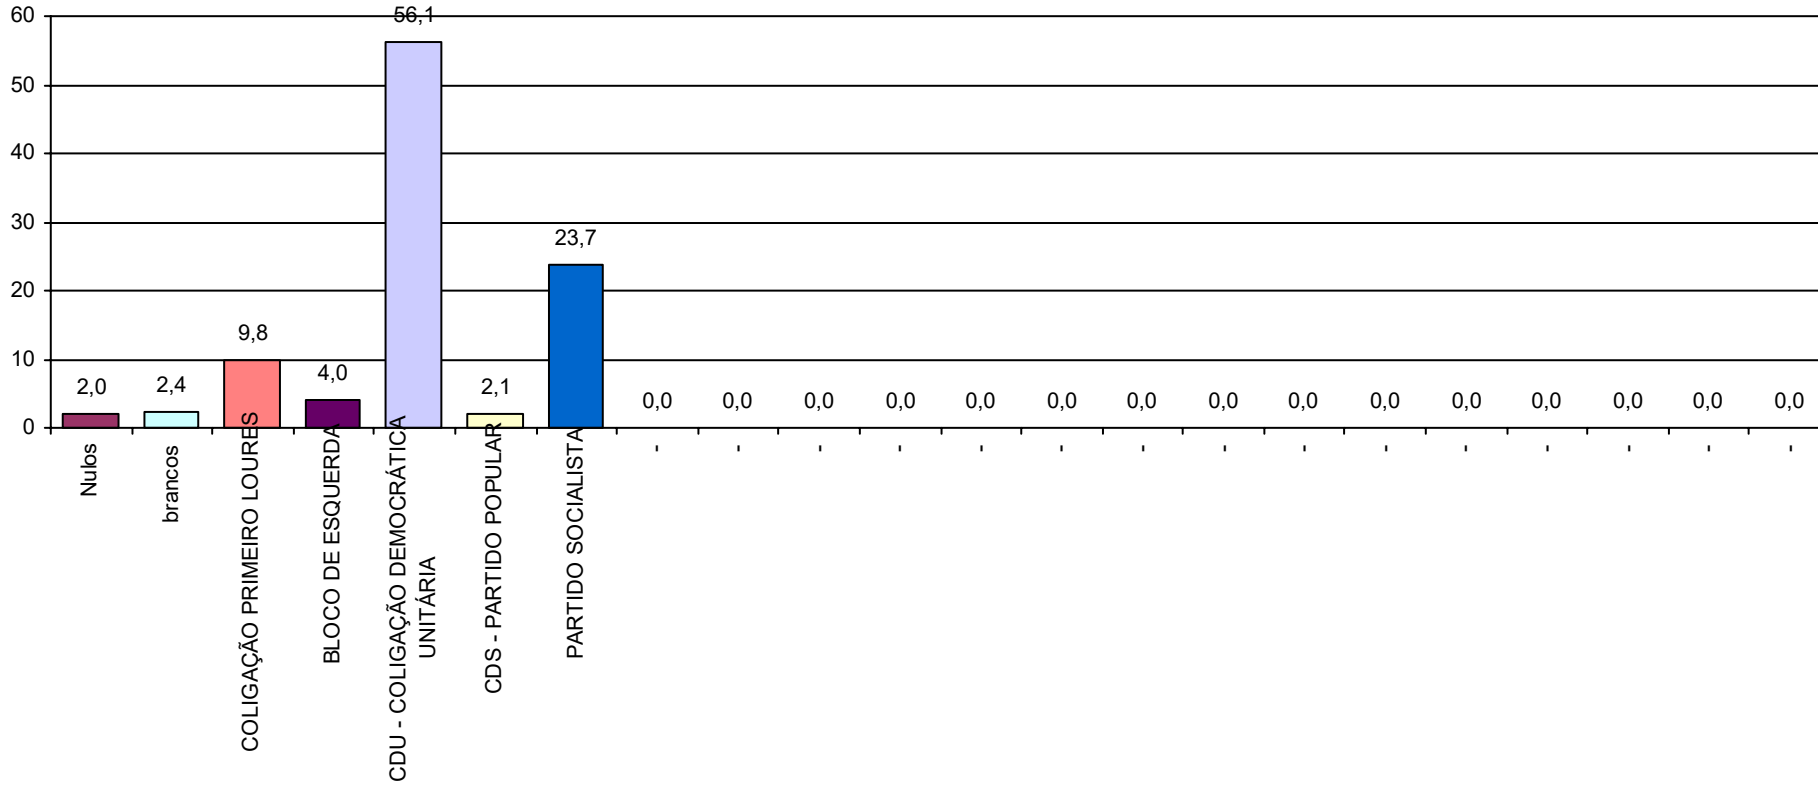

VOTOS em PERCENTAGEM

ABSTENÇÃO em PERCENTAGEM

Freguesia	Secção	Inscritos	Votantes	Abstenção	Nulos	Branco	COGUAÇÃO PRIMEIRO LOURES	BLOCO DE ESQUERDA	CDU - COGUAÇÃO DEMOCRÁTICA UNITÁRIA	ODS - PARTIDO POPULAR	PARTIDO SOCIALISTA														
UNIÃO DAS FREGUESIAS DE SANTO ANTÃO E SÃO JULIÃO DO TOJAL	1	596	404	192	9	7	25	14	239	2	108	0	0	0	0	0	0	0	0	0	0	0	0	0	0
	%	67,8	32,2	2,2	1,7	6,2	3,5	59,2	0,5	26,7	0,0	0,0	0,0	0,0	0,0	0,0	0,0	0,0	0,0	0,0	0,0	0,0	0,0	0,0	0,0
	2	595	338	257	11	12	44	6	209	8	48	0	0	0	0	0	0	0	0	0	0	0	0	0	0
	%	56,8	43,2	3,3	3,6	13,0	1,8	61,8	2,4	14,2	0,0	0,0	0,0	0,0	0,0	0,0	0,0	0,0	0,0	0,0	0,0	0,0	0,0	0,0	0,0
	3	657	459	198	10	12	44	10	292	13	78	0	0	0	0	0	0	0	0	0	0	0	0	0	0
	%	69,9	30,1	2,2	2,6	9,6	2,2	63,6	2,8	17,0	0,0	0,0	0,0	0,0	0,0	0,0	0,0	0,0	0,0	0,0	0,0	0,0	0,0	0,0	0,0
	4	657	320	337	3	4	56	8	189	13	47	0	0	0	0	0	0	0	0	0	0	0	0	0	0
	%	48,7	51,3	0,9	1,3	17,5	2,5	59,1	4,1	14,7	0,0	0,0	0,0	0,0	0,0	0,0	0,0	0,0	0,0	0,0	0,0	0,0	0,0	0,0	0,0
	5	713	405	308	17	10	18	16	245	6	93	0	0	0	0	0	0	0	0	0	0	0	0	0	0
	%	56,8	43,2	4,2	2,5	4,4	4,0	60,5	1,5	23,0	0,0	0,0	0,0	0,0	0,0	0,0	0,0	0,0	0,0	0,0	0,0	0,0	0,0	0,0	0,0
	6	386	242	144	5	5	17	8	153	6	48	0	0	0	0	0	0	0	0	0	0	0	0	0	0
	%	62,7	37,3	2,1	2,1	7,0	3,3	63,2	2,5	19,8	0,0	0,0	0,0	0,0	0,0	0,0	0,0	0,0	0,0	0,0	0,0	0,0	0,0	0,0	0,0
	7	824	564	260	9	17	64	29	243	8	194	0	0	0	0	0	0	0	0	0	0	0	0	0	0
	%	68,4	31,6	1,6	3,0	11,3	5,1	43,1	1,4	34,4	0,0	0,0	0,0	0,0	0,0	0,0	0,0	0,0	0,0	0,0	0,0	0,0	0,0	0,0	0,0
	8	824	457	367	9	8	66	31	201	7	135	0	0	0	0	0	0	0	0	0	0	0	0	0	0
	%	55,5	44,5	2,0	1,8	14,4	6,8	44,0	1,5	29,5	0,0	0,0	0,0	0,0	0,0	0,0	0,0	0,0	0,0	0,0	0,0	0,0	0,0	0,0	0,0