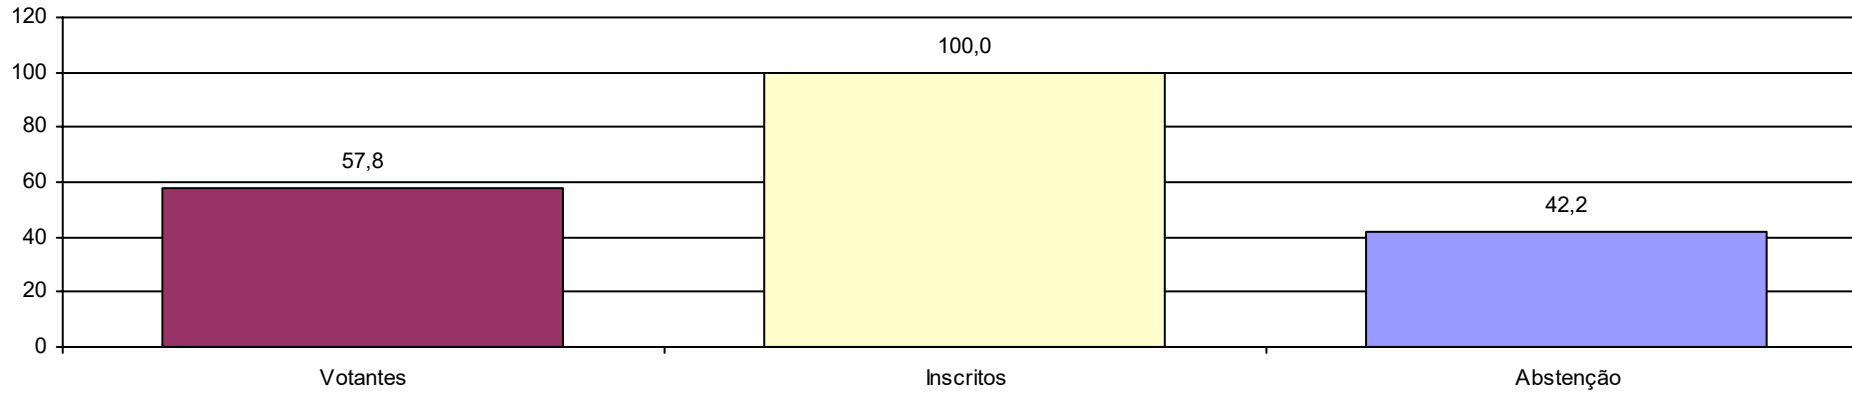

VOTOS em PERCENTAGEM

ABSTENÇÃO em PERCENTAGEM

Freguesia	Secção	Inscritos	Votantes	Abstenção	Nulos	Branco	COGUAÇÃO PRIMEIRO LOURES	BLOCO DE ESQUERDA	CDU - COGUAÇÃO DEMOCRÁTICA UNITÁRIA	ODS - PARTIDO POPULAR	PARTIDO SOCIALISTA														
UNIÃO DAS FREGUESIAS DE SANTO ANTÃO E SÃO JULIÃO DO TOJAL	1	596	404	192	9	7	25	14	239	2	108	0	0	0	0	0	0	0	0	0	0	0	0	0	0
	%	67,8	32,2	2,2	1,7	6,2	3,5	59,2	0,5	26,7	0,0	0,0	0,0	0,0	0,0	0,0	0,0	0,0	0,0	0,0	0,0	0,0	0,0	0,0	0,0
	2	595	338	257	11	12	44	6	209	8	48	0	0	0	0	0	0	0	0	0	0	0	0	0	0
	%	56,8	43,2	3,3	3,6	13,0	1,8	61,8	2,4	14,2	0,0	0,0	0,0	0,0	0,0	0,0	0,0	0,0	0,0	0,0	0,0	0,0	0,0	0,0	0,0
	3	657	459	198	10	12	44	10	292	13	78	0	0	0	0	0	0	0	0	0	0	0	0	0	0
	%	69,9	30,1	2,2	2,6	9,6	2,2	63,6	2,8	17,0	0,0	0,0	0,0	0,0	0,0	0,0	0,0	0,0	0,0	0,0	0,0	0,0	0,0	0,0	0,0
	4	657	320	337	3	4	56	8	189	13	47	0	0	0	0	0	0	0	0	0	0	0	0	0	0
	%	48,7	51,3	0,9	1,3	17,5	2,5	59,1	4,1	14,7	0,0	0,0	0,0	0,0	0,0	0,0	0,0	0,0	0,0	0,0	0,0	0,0	0,0	0,0	0,0
	5	713	405	308	17	10	18	16	245	6	93	0	0	0	0	0	0	0	0	0	0	0	0	0	0
	%	56,8	43,2	4,2	2,5	4,4	4,0	60,5	1,5	23,0	0,0	0,0	0,0	0,0	0,0	0,0	0,0	0,0	0,0	0,0	0,0	0,0	0,0	0,0	0,0
	6	386	242	144	5	5	17	8	153	6	48	0	0	0	0	0	0	0	0	0	0	0	0	0	0
	%	62,7	37,3	2,1	2,1	7,0	3,3	63,2	2,5	19,8	0,0	0,0	0,0	0,0	0,0	0,0	0,0	0,0	0,0	0,0	0,0	0,0	0,0	0,0	0,0
	7	824	564	260	9	17	64	29	243	8	194	0	0	0	0	0	0	0	0	0	0	0	0	0	0
	%	68,4	31,6	1,6	3,0	11,3	5,1	43,1	1,4	34,4	0,0	0,0	0,0	0,0	0,0	0,0	0,0	0,0	0,0	0,0	0,0	0,0	0,0	0,0	0,0
	8	824	457	367	9	8	66	31	201	7	135	0	0	0	0	0	0	0	0	0	0	0	0	0	0
	%	55,5	44,5	2,0	1,8	14,4	6,8	44,0	1,5	29,5	0,0	0,0	0,0	0,0	0,0	0,0	0,0	0,0	0,0	0,0	0,0	0,0	0,0	0,0	0,0