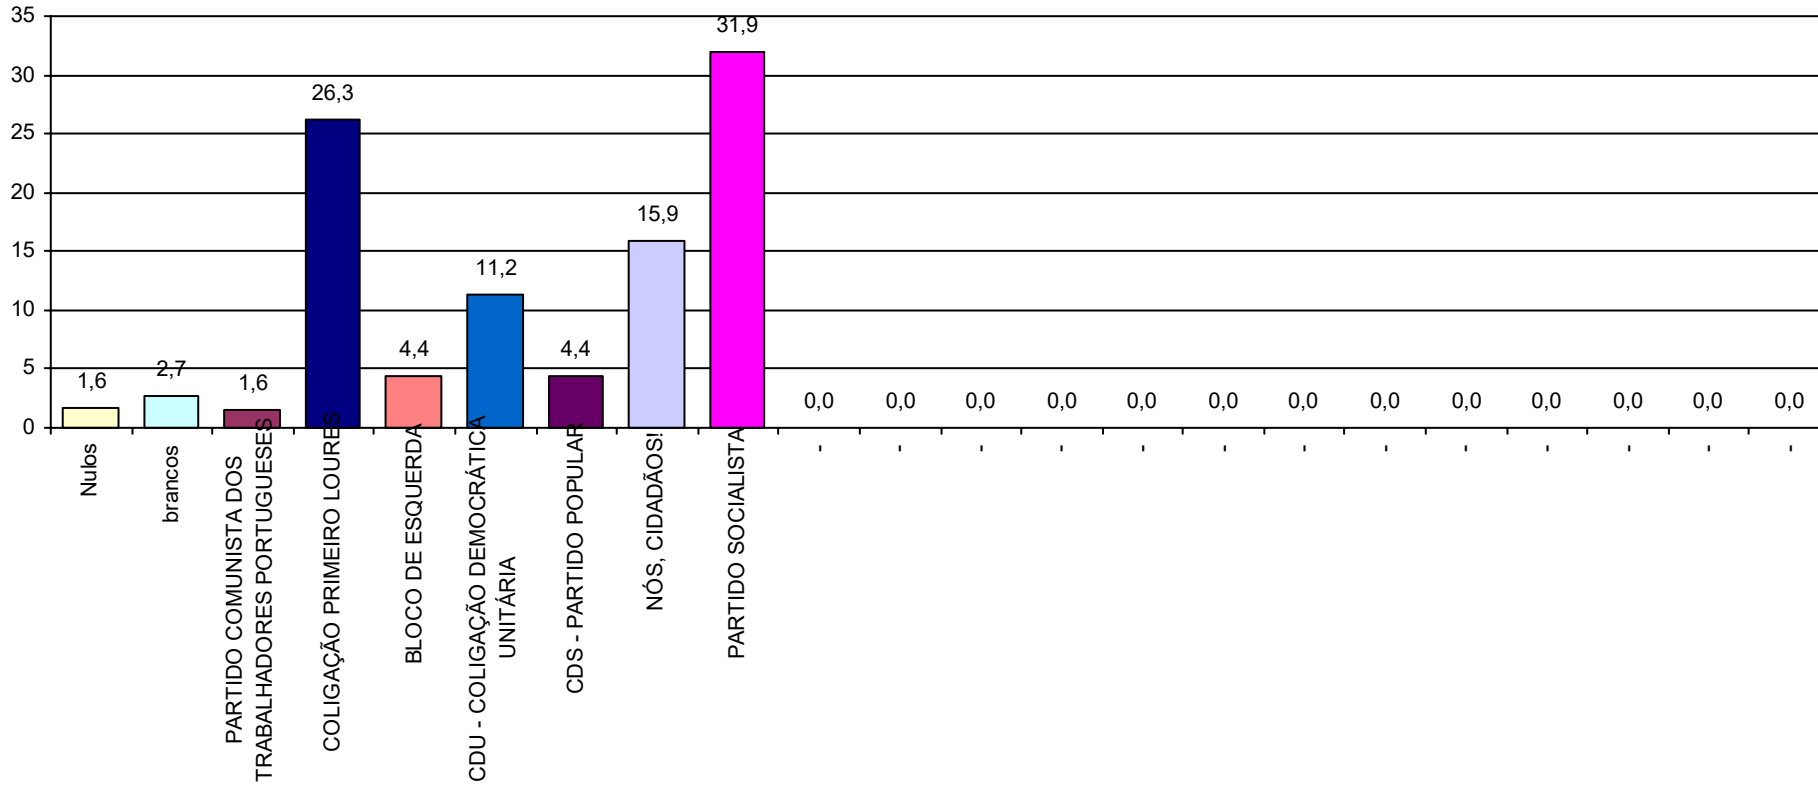

VOTOS em PERCENTAGEM

ABSTENÇÃO em PERCENTAGEM

Freguesia	Secção	Inscritos	Volantes	Abstenção	Nulos	Branco	PARTIDO COMUNISTA DOS TRABALHADORES PORTUGUESES	COLIGAÇÃO PRIMEIRO LOURES	BLOCO DE ESQUERDA	CDU - COLIGAÇÃO DEMOCRÁTICA UNITÁRIA	CDS - PARTIDO POPULAR	NOS, CIDADÃOS!	PARTIDO SOCIALISTA													
UNIÃO DAS FREGUESIAS DE MOSCAVIDE E PORTELA	1	988	607	381	8	8	3	265	16	35	35	87	150	0	0	0	0	0	0	0	0	0	0	0	0	0
	%		61,4	38,6	1,3	1,3	0,5	43,7	2,6	5,8	5,8	14,3	24,7	0,0	0,0	0,0	0,0	0,0	0,0	0,0	0,0	0,0	0,0	0,0	0,0	0,0
	2	988	648	340	8	10	12	242	24	58	25	123	146	0	0	0	0	0	0	0	0	0	0	0	0	0
	%		65,6	34,4	1,2	1,5	1,9	37,3	3,7	9,0	3,9	19,0	22,5	0,0	0,0	0,0	0,0	0,0	0,0	0,0	0,0	0,0	0,0	0,0	0,0	0,0
	3	988	580	408	4	10	5	214	22	46	42	103	134	0	0	0	0	0	0	0	0	0	0	0	0	0
	%		58,7	41,3	0,7	1,7	0,9	36,9	3,8	7,9	7,2	17,8	23,1	0,0	0,0	0,0	0,0	0,0	0,0	0,0	0,0	0,0	0,0	0,0	0,0	0,0
	4	988	609	379	7	17	2	205	30	49	27	114	158	0	0	0	0	0	0	0	0	0	0	0	0	0
	%		61,6	38,4	1,1	2,8	0,3	33,7	4,9	8,0	4,4	18,7	25,9	0,0	0,0	0,0	0,0	0,0	0,0	0,0	0,0	0,0	0,0	0,0	0,0	0,0
	5	988	511	477	10	12	3	175	20	52	44	113	82	0	0	0	0	0	0	0	0	0	0	0	0	0
	%		51,7	48,3	2,0	2,3	0,6	34,2	3,9	10,2	8,6	22,1	16,0	0,0	0,0	0,0	0,0	0,0	0,0	0,0	0,0	0,0	0,0	0,0	0,0	0,0
	6	988	651	337	7	14	3	214	10	52	45	152	154	0	0	0	0	0	0	0	0	0	0	0	0	0
	%		65,9	34,1	1,1	2,2	0,5	32,9	1,5	8,0	6,9	23,3	23,7	0,0	0,0	0,0	0,0	0,0	0,0	0,0	0,0	0,0	0,0	0,0	0,0	0,0
	7	988	632	356	10	22	4	196	17	53	47	136	147	0	0	0	0	0	0	0	0	0	0	0	0	0
	%		64,0	36,0	1,6	3,5	0,6	31,0	2,7	8,4	7,4	21,5	23,3	0,0	0,0	0,0	0,0	0,0	0,0	0,0	0,0	0,0	0,0	0,0	0,0	0,0
	8	988	576	412	7	17	4	177	23	48	23	152	125	0	0	0	0	0	0	0	0	0	0	0	0	0
	%		58,3	41,7	1,2	3,0	0,7	30,7	4,0	8,3	4,0	26,4	21,7	0,0	0,0	0,0	0,0	0,0	0,0	0,0	0,0	0,0	0,0	0,0	0,0	0,0