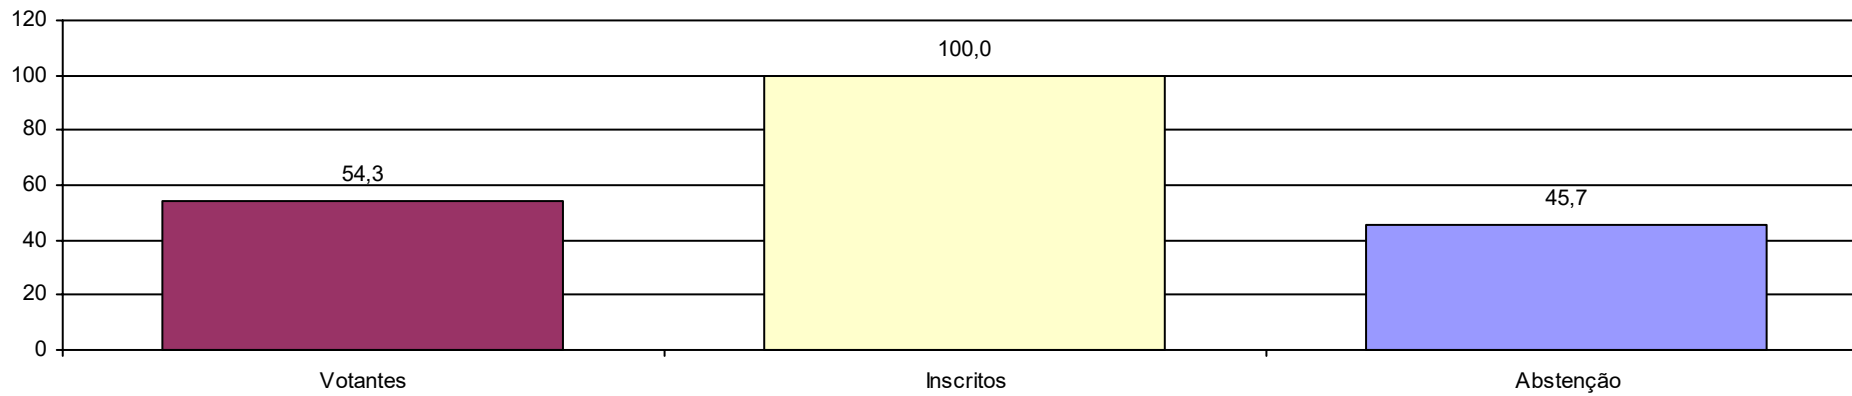

VOTOS em PERCENTAGEM

ABSTENÇÃO em PERCENTAGEM

Freguesia	Secção	Inscritos	Volantes	Abstenção	Nulos	Branco	PARTIDO COMUNISTA DOS TRABALHADORES PORTUGUESES	COLIGAÇÃO PRIMEIRO LOURES	BLOCO DE ESQUERDA	CDU - COLIGAÇÃO DEMOCRÁTICA UNITÁRIA	CDS - PARTIDO POPULAR	NOS, CIDADÃOS!	PARTIDO SOCIALISTA													
UNIÃO DAS FREGUESIAS DE MOSCAVIDE E PORTELA	1	988	607	381	8	8	3	265	16	35	35	87	150	0	0	0	0	0	0	0	0	0	0	0	0	0
	%		61,4	38,6	1,3	1,3	0,5	43,7	2,6	5,8	5,8	14,3	24,7	0,0	0,0	0,0	0,0	0,0	0,0	0,0	0,0	0,0	0,0	0,0	0,0	0,0
	2	988	648	340	8	10	12	242	24	58	25	123	146	0	0	0	0	0	0	0	0	0	0	0	0	0
	%		65,6	34,4	1,2	1,5	1,9	37,3	3,7	9,0	3,9	19,0	22,5	0,0	0,0	0,0	0,0	0,0	0,0	0,0	0,0	0,0	0,0	0,0	0,0	0,0
	3	988	580	408	4	10	5	214	22	46	42	103	134	0	0	0	0	0	0	0	0	0	0	0	0	0
	%		58,7	41,3	0,7	1,7	0,9	36,9	3,8	7,9	7,2	17,8	23,1	0,0	0,0	0,0	0,0	0,0	0,0	0,0	0,0	0,0	0,0	0,0	0,0	0,0
	4	988	609	379	7	17	2	205	30	49	27	114	158	0	0	0	0	0	0	0	0	0	0	0	0	0
	%		61,6	38,4	1,1	2,8	0,3	33,7	4,9	8,0	4,4	18,7	25,9	0,0	0,0	0,0	0,0	0,0	0,0	0,0	0,0	0,0	0,0	0,0	0,0	0,0
	5	988	511	477	10	12	3	175	20	52	44	113	82	0	0	0	0	0	0	0	0	0	0	0	0	0
	%		51,7	48,3	2,0	2,3	0,6	34,2	3,9	10,2	8,6	22,1	16,0	0,0	0,0	0,0	0,0	0,0	0,0	0,0	0,0	0,0	0,0	0,0	0,0	0,0
	6	988	651	337	7	14	3	214	10	52	45	152	154	0	0	0	0	0	0	0	0	0	0	0	0	0
	%		65,9	34,1	1,1	2,2	0,5	32,9	1,5	8,0	6,9	23,3	23,7	0,0	0,0	0,0	0,0	0,0	0,0	0,0	0,0	0,0	0,0	0,0	0,0	0,0
	7	988	632	356	10	22	4	196	17	53	47	136	147	0	0	0	0	0	0	0	0	0	0	0	0	0
	%		64,0	36,0	1,6	3,5	0,6	31,0	2,7	8,4	7,4	21,5	23,3	0,0	0,0	0,0	0,0	0,0	0,0	0,0	0,0	0,0	0,0	0,0	0,0	0,0
	8	988	576	412	7	17	4	177	23	48	23	152	125	0	0	0	0	0	0	0	0	0	0	0	0	0
	%		58,3	41,7	1,2	3,0	0,7	30,7	4,0	8,3	4,0	26,4	21,7	0,0	0,0	0,0	0,0	0,0	0,0	0,0	0,0	0,0	0,0	0,0	0,0	0,0